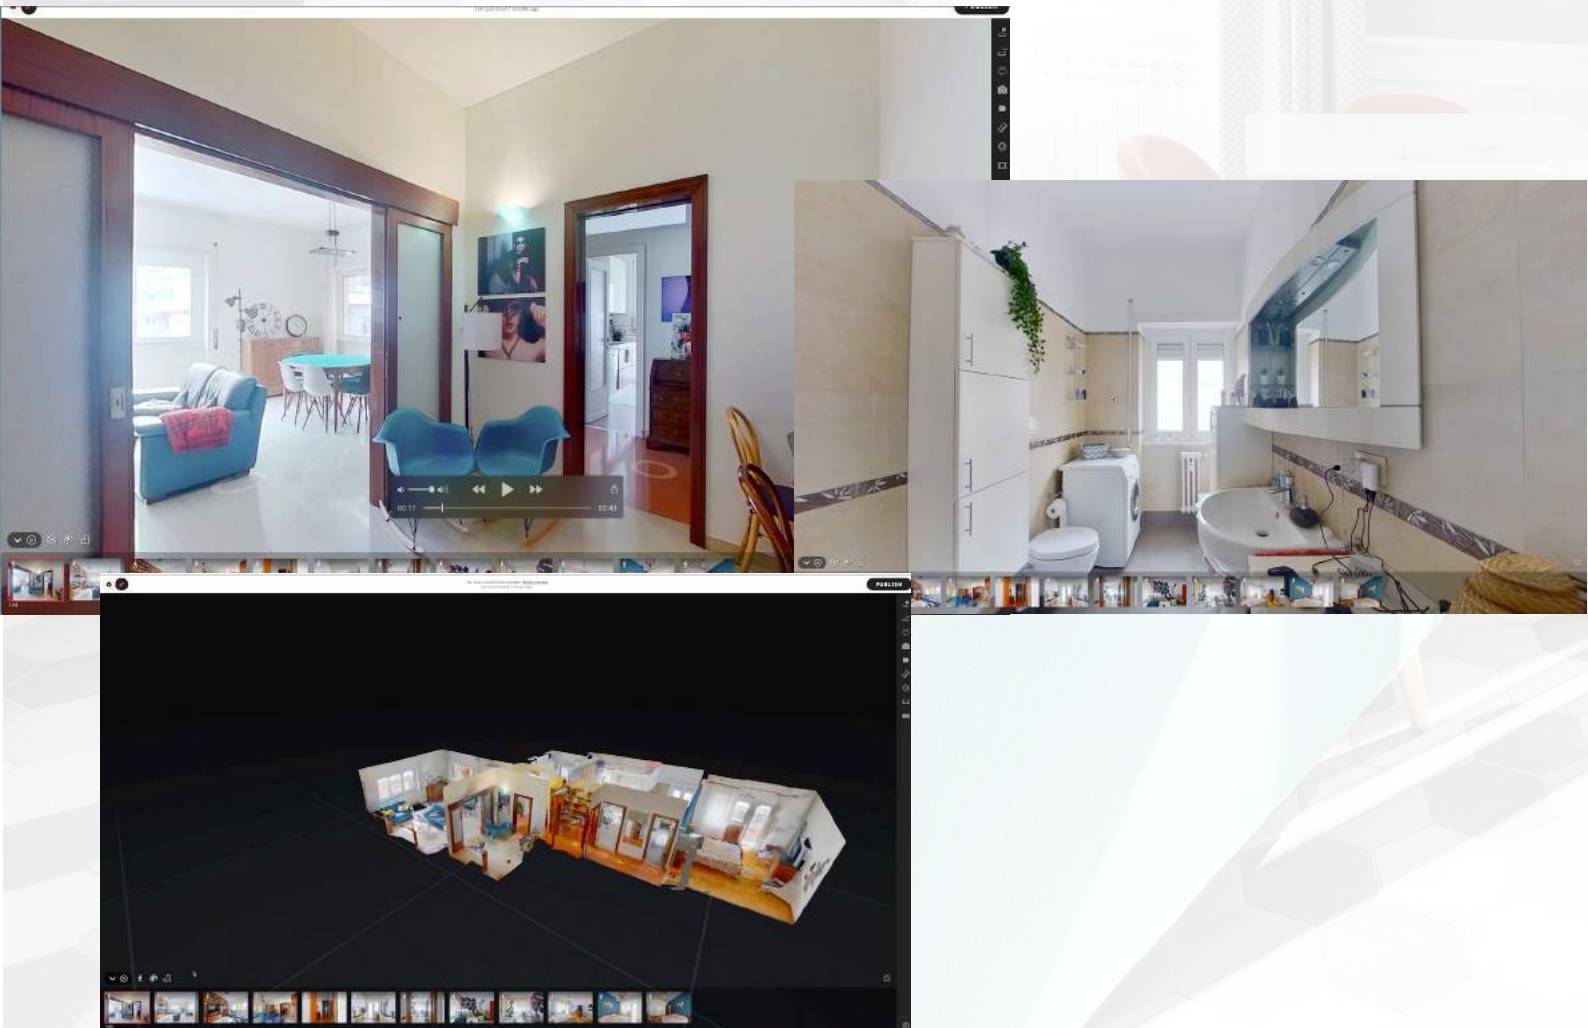

REALESTATEPHOTOGRAPHY

Virtual Tour 360° 3D

- Realizzazione di fotografie panoramiche degli ambienti interni ed esterni dell'immobile che uniti nel software realizzano una visita a 360° che permette una migliore comprensione e visione degli spazi
- Realizzazioni di immagini ad altissima definizione che raccontano in modo realistico l'immobile e ne permettono una visita immersiva.
- Immagini che attraverso una visione più ampia dello spazio possano permettere una valorizzazione migliore dell'immobile stesso e ne mostrino i principali punti di forza.
- Ottimizzazione dei contenuti

Costo Servizio:

Immagine fino a 90mq 130€

Immagine tra 90mq e 150mq 180€

Immobili sopra i 150mq 230€

Planimetria arredata 50€